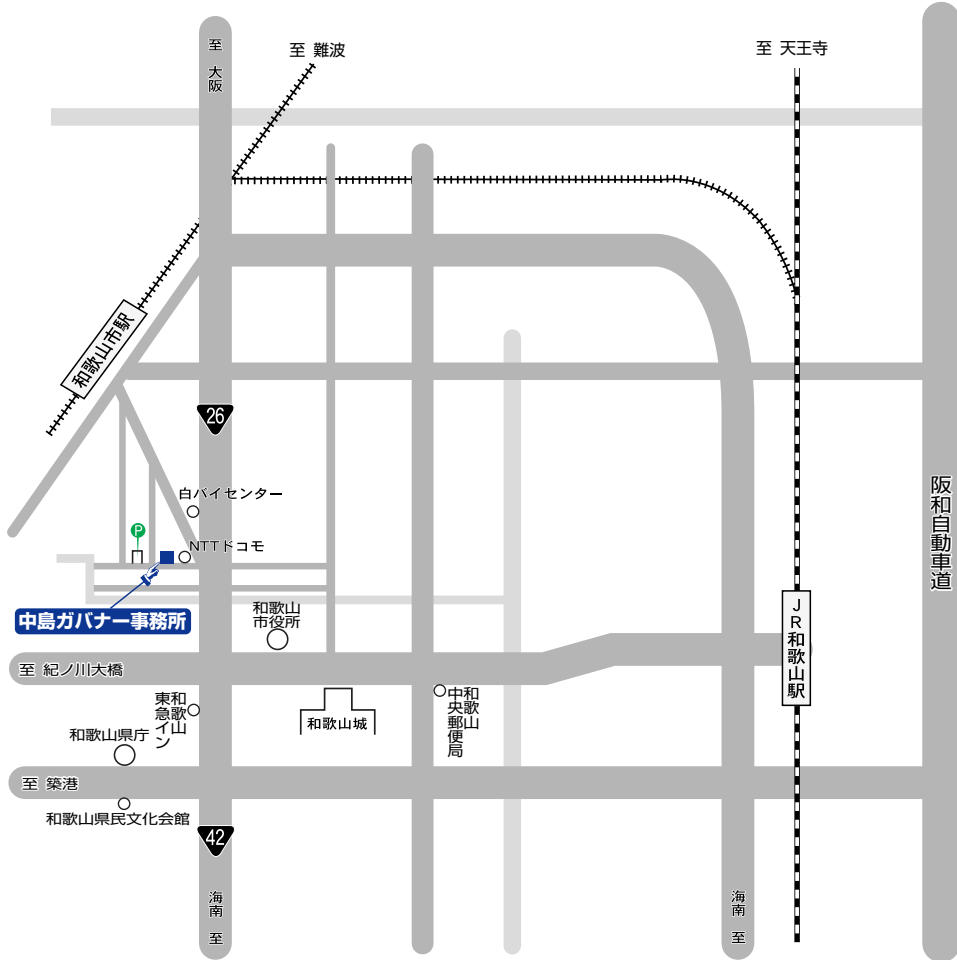

STAFF：代表幹事；楠部 賢計

副代表幹事；花田 宗弘 林 孝次郎 新垣 勝 谷脇良樹

事務職員；山本千恵子 平田有紀子 清原美和

* 業務時間およびEメールアドレスが変更しておりますのでご注意くださいようお願い申し上げます。

国際ロータリー第2640地区 ガバナー事務所ご案内

- 所在地 〒640-8215 和歌山市橋丁23 サイバーリンクスN-4ビル2F
- TEL (073)428-2640
- FAX (073)428-2643
- 勤務時間 9:30～17:30 (土、日、祝日は休み)
- STAFF 代表幹事 高寺 壽
事務職員 山本千恵子 平田有紀子 清原美和