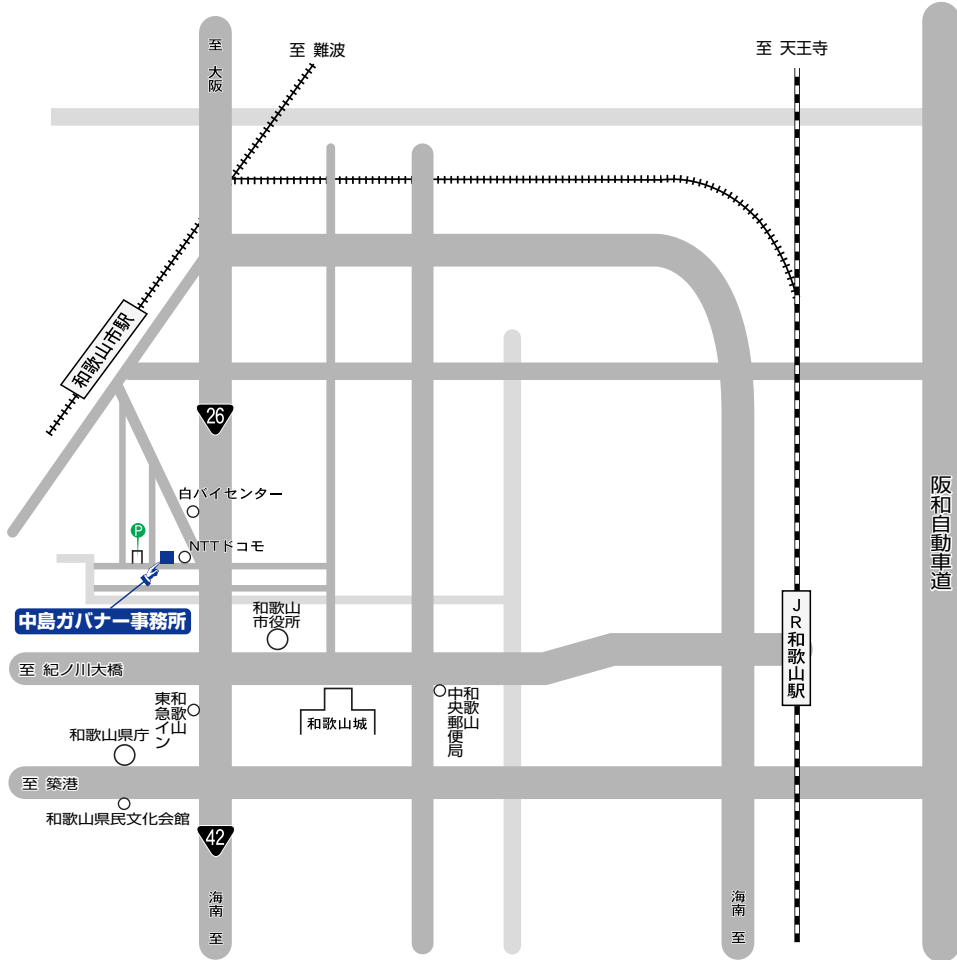

クラブ数	7月1日クラブ会員数				12月末クラブ会員数				12月平均 出席率	入会		退会	
	男性	2629	女性	135	男性	2619	女性	135		12月	累計	12月	累計
76	2764				2754				87.73	10	85	50	95

国際ロータリー第2640地区 ガバナー事務所ご案内

- 所在地 〒640-8215 和歌山市橋丁23 サイバーリンクスN-4ビル2F
- TEL (073)428-2640
- FAX (073)428-2643
- 勤務時間 9:30～17:30 (土、日、祝日は休み)
- STAFF 代表幹事 高寺 壽
事務職員 山本千恵子 平田有紀子 清原美和